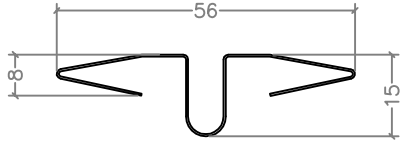

1. İZOFİX SABİT BRAKET
2. T PROFİL
3. İZOFİX HAREKETLİ BRAKET
4. FUGA PROFİLİ
5. KLİPS
6. YATAY PROFİL
7. KÖŞE PROFİLİ
8. SIVA
9. ISI YALITIMI
10. SU YALITIMI
11. TERRACOTTA
12. PLASTİK DÜBEL
13. ÇELİK DÜBEL
14. TAŞIYICI TUĞLA DUVAR
15. TAŞIYICI BETONARME KİRİŞ

kod	profil	profil özellikleri	kod	profil	profil özellikleri
TP01	 <p>T Profil (50x50)</p>	renk : ral	LP01	 <p>L Profil (25x50)</p>	renk : ral
TP02	 <p>T Profil (70x50)</p>	renk : ral	LP02	 <p>L Profil (50x50)</p>	renk : ral
KP01	 <p>Köşe Profili</p>	renk : ral	KP02	 <p>Köşe Profili</p>	renk : ral
YP01	 <p>Yatay Profil</p>	renk : ral	KL01	 <p>Ara Klips (Adet olarak temin edilir.)</p>	renk : ral
KL02	 <p>Alt Klips (Adet olarak temin edilir.)</p>	renk : ral	KL03	 <p>Üst Klips (Adet olarak temin edilir.)</p>	renk : ral

kod	profil	profil özellikleri	kod	profil	profil özellikleri
-----	--------	--------------------	-----	--------	--------------------

Fuga Profili

4x10 pop perçin

4,8x25 Geniş kafa pop perçin
(Ral renginde boyanabilir)

İzofix Sabit

İzofix Sabit

İzofix Sabit

A x 61.8 x 150 mm
80 x 61.8 x 150 mm
100 x 61.8 x 150 mm
120 x 61.8 x 150 mm
140 x 61.8 x 150 mm
160 x 61.8 x 150 mm
180 x 61.8 x 150 mm

İzofix Hareketli

A x 61.8 x 80 mm
80 x 61.8 x 80 mm
100 x 61.8 x 80 mm
120 x 61.8 x 80 mm
140 x 61.8 x 80 mm
160 x 61.8 x 80 mm
180 x 61.8 x 80 mm