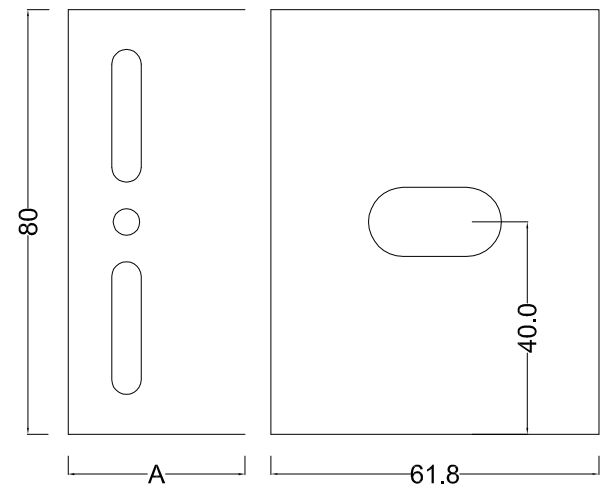

İzofix Hareketli

Agsfix Hareketli

Agsfix Sabit

Agsfix Sabit

Agsfix Sabit

A x 61.8 x 150 mm
80 x 61.8 x 150 mm
100 x 61.8 x 150 mm
120 x 61.8 x 150 mm
140 x 61.8 x 150 mm
160 x 61.8 x 150 mm
180 x 61.8 x 150 mm

Agsfix Hareketli

A x 61.8 x 80 mm
80 x 61.8 x 80 mm
100 x 61.8 x 80 mm
120 x 61.8 x 80 mm
140 x 61.8 x 80 mm
160 x 61.8 x 80 mm
180 x 61.8 x 80 mm

Agsfix Hareketli

Smartfix

Ags Sabit Braket

Ags Hareketli Braket

AGS BRAKET 3mm

Ags Braket Sabit

Ags Braket Sabit

A x 61.8 x 150 mm
60 x 61.8 x 150 mm
80 x 61.8 x 150 mm
100 x 61.8 x 150 mm
120 x 61.8 x 150 mm
140 x 61.8 x 150 mm
160 x 61.8 x 150 mm
180 x 61.8 x 150 mm

Ags Braket Hareketli

A x 61.8 x 80 mm
60 x 61.8 x 80 mm
80 x 61.8 x 80 mm
100 x 61.8 x 80 mm
120 x 61.8 x 80 mm
140 x 61.8 x 80 mm
160 x 61.8 x 80 mm
180 x 61.8 x 80 mm

Ags Braket Hareketli

Ags Hareketli Braket