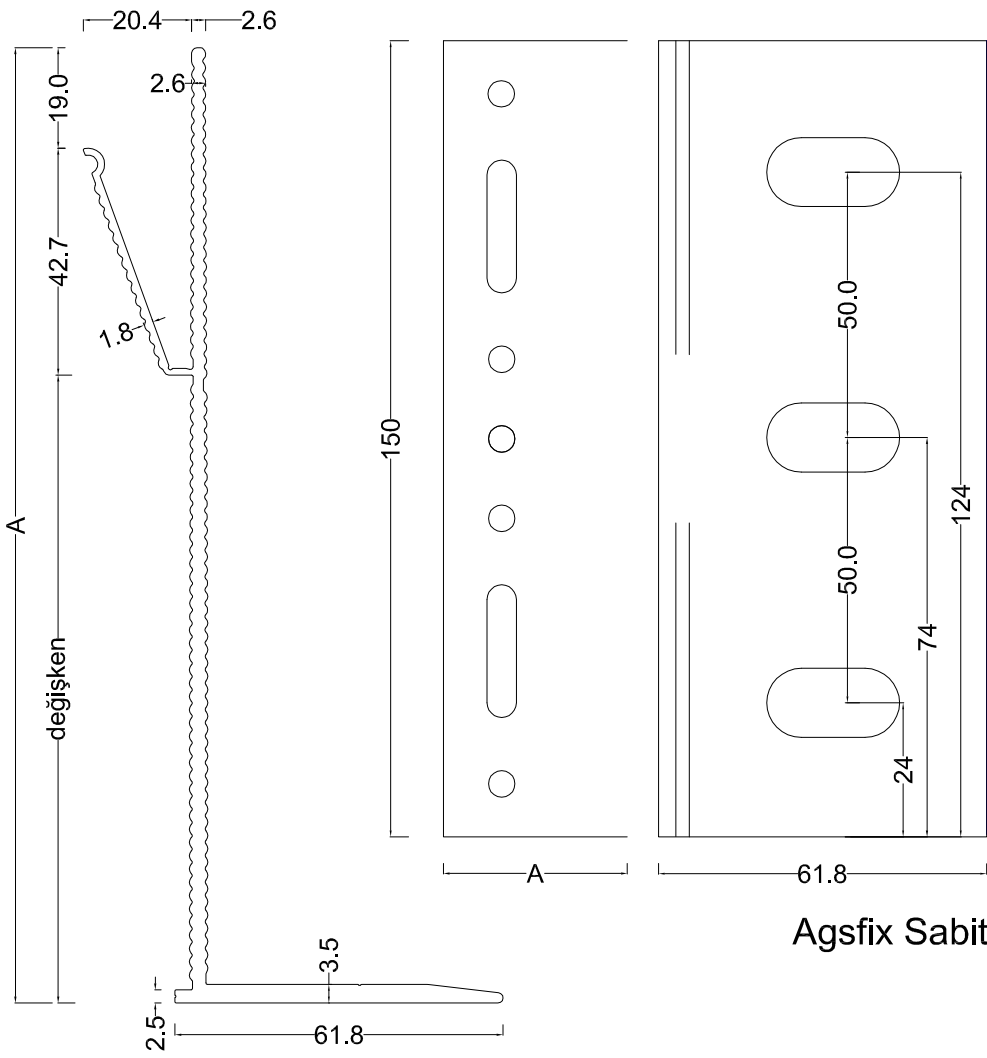

İzofix Sabit

İzofix Sabit

İzofix Sabit

A x 61.8 x 150 mm
80 x 61.8 x 150 mm
100 x 61.8 x 150 mm
120 x 61.8 x 150 mm
140 x 61.8 x 150 mm
160 x 61.8 x 150 mm
180 x 61.8 x 150 mm

İzofix Hareketli

A x 61.8 x 80 mm
80 x 61.8 x 80 mm
100 x 61.8 x 80 mm
120 x 61.8 x 80 mm
140 x 61.8 x 80 mm
160 x 61.8 x 80 mm
180 x 61.8 x 80 mm

İzofix Hareketli

Agsfix Hareketli

Agsfix Sabit

Agsfix Sabit

Agsfix Sabit

A x 61.8 x 150 mm
80 x 61.8 x 150 mm
100 x 61.8 x 150 mm
120 x 61.8 x 150 mm
140 x 61.8 x 150 mm
160 x 61.8 x 150 mm
180 x 61.8 x 150 mm

Agsfix Hareketli

A x 61.8 x 80 mm
80 x 61.8 x 80 mm
100 x 61.8 x 80 mm
120 x 61.8 x 80 mm
140 x 61.8 x 80 mm
160 x 61.8 x 80 mm
180 x 61.8 x 80 mm

Agsfix Hareketli

Smartfix

Ags Sabit Braket

Ags Hareketli Braket

AGS BRAKET 3mm

Ags Braket Sabit

Ags Braket Sabit

A x 61.8 x 150 mm
60 x 61.8 x 150 mm
80 x 61.8 x 150 mm
100 x 61.8 x 150 mm
120 x 61.8 x 150 mm
140 x 61.8 x 150 mm
160 x 61.8 x 150 mm
180 x 61.8 x 150 mm