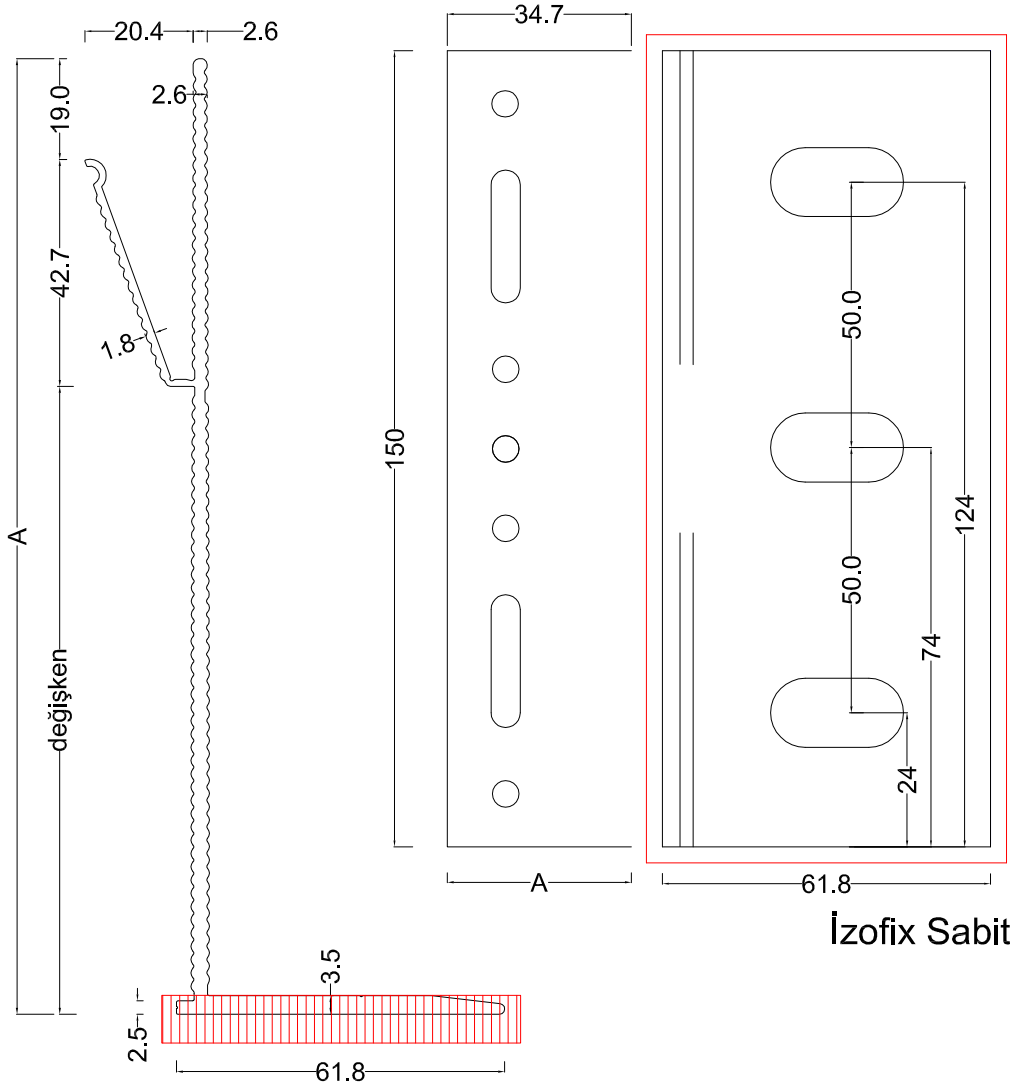

kod	profil	profil özellikleri	kod	profil	profil özellikleri
-----	--------	--------------------	-----	--------	--------------------

Fuga Profili

4x10 pop perçin

4,8x25 Geniş kafa pop perçin
(Ral renginde boyanabilir)

İzofix Sabit

İzofix Sabit

İzofix Sabit

A x 61.8 x 150 mm
80 x 61.8 x 150 mm
100 x 61.8 x 150 mm
120 x 61.8 x 150 mm
140 x 61.8 x 150 mm
160 x 61.8 x 150 mm
180 x 61.8 x 150 mm

İzofix Hareketli

A x 61.8 x 80 mm
80 x 61.8 x 80 mm
100 x 61.8 x 80 mm
120 x 61.8 x 80 mm
140 x 61.8 x 80 mm
160 x 61.8 x 80 mm
180 x 61.8 x 80 mm

İzofix Hareketli

Agsfix Hareketli

Agsfix Sabit

Agsfix Sabit

Agsfix Sabit

A x 61.8 x 150 mm
80 x 61.8 x 150 mm
100 x 61.8 x 150 mm
120 x 61.8 x 150 mm
140 x 61.8 x 150 mm
160 x 61.8 x 150 mm
180 x 61.8 x 150 mm

AGS BRAKET 3mm

Ags Braket Sabit

Ags Braket Sabit

A x 61.8 x 150 mm
60 x 61.8 x 150 mm
80 x 61.8 x 150 mm
100 x 61.8 x 150 mm
120 x 61.8 x 150 mm
140 x 61.8 x 150 mm
160 x 61.8 x 150 mm
180 x 61.8 x 150 mm