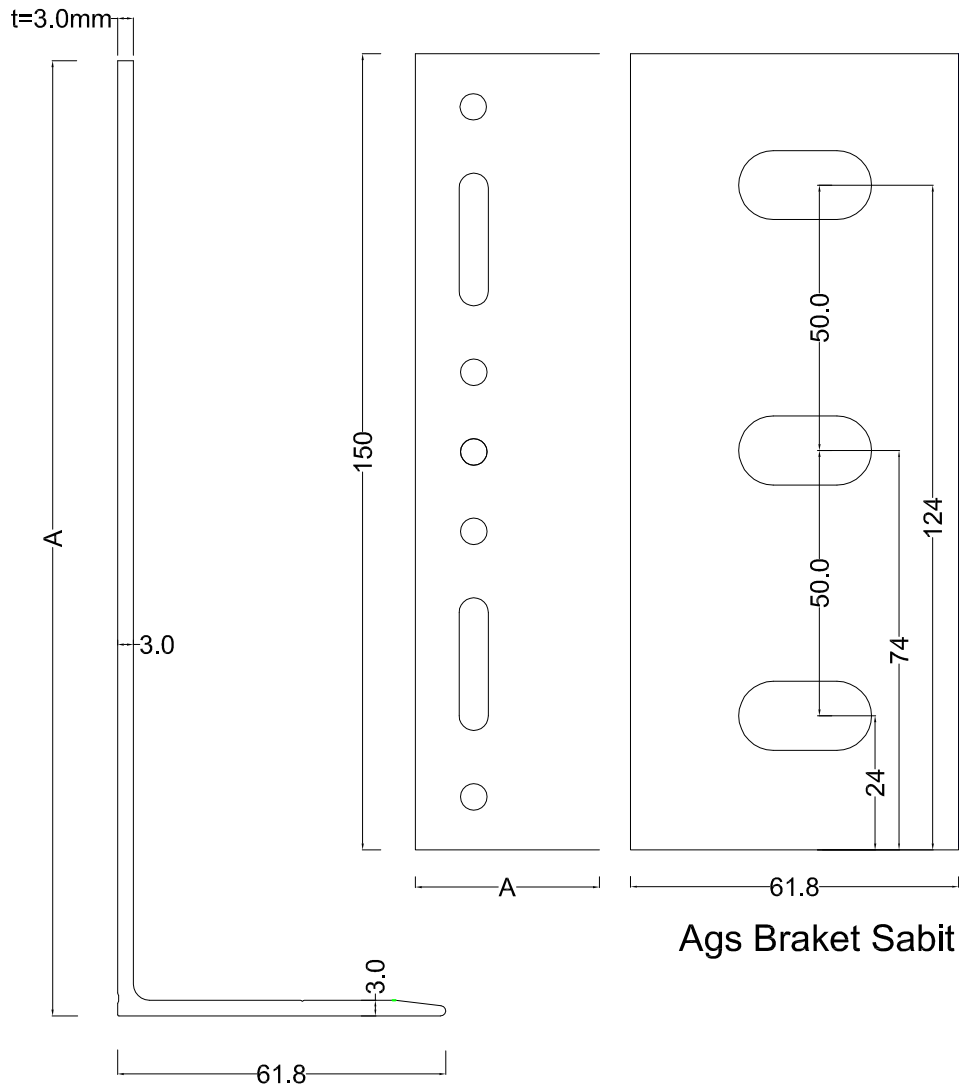

İzofix Hareketli

Agsfix Hareketli

Agsfix Sabit

Agsfix Sabit

Agsfix Sabit

A x 61.8 x 150 mm
80 x 61.8 x 150 mm
100 x 61.8 x 150 mm
120 x 61.8 x 150 mm
140 x 61.8 x 150 mm
160 x 61.8 x 150 mm
180 x 61.8 x 150 mm

Agsfix Hareketli

A x 61.8 x 80 mm
80 x 61.8 x 80 mm
100 x 61.8 x 80 mm
120 x 61.8 x 80 mm
140 x 61.8 x 80 mm
160 x 61.8 x 80 mm
180 x 61.8 x 80 mm

Agsfix Hareketli

Smartfix

Ags Sabit Braket

Ags Hareketli Braket

AGS BRAKET 3mm

Ags Braket Sabit

Ags Braket Sabit

A x 61.8 x 150 mm
60 x 61.8 x 150 mm
80 x 61.8 x 150 mm
100 x 61.8 x 150 mm
120 x 61.8 x 150 mm
140 x 61.8 x 150 mm
160 x 61.8 x 150 mm
180 x 61.8 x 150 mm

Ags Braket Hareketli

A x 61.8 x 80 mm
60 x 61.8 x 80 mm
80 x 61.8 x 80 mm
100 x 61.8 x 80 mm
120 x 61.8 x 80 mm
140 x 61.8 x 80 mm
160 x 61.8 x 80 mm
180 x 61.8 x 80 mm

Ags Braket Hareketli

Ags Hareketli Braket