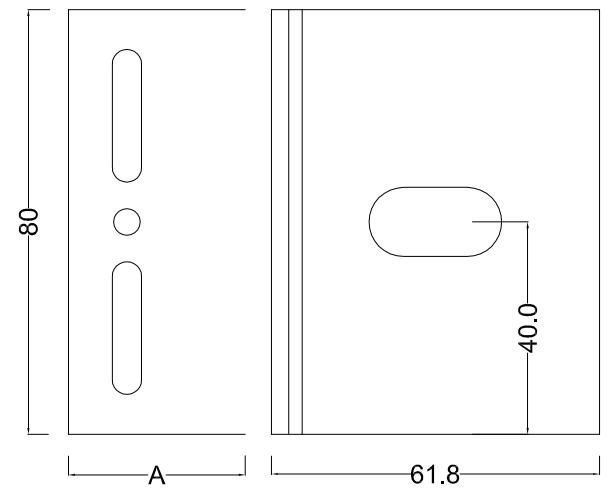

İzofix Sabit

İzofix Sabit

İzofix Sabit

A x 61.8 x 150 mm
80 x 61.8 x 150 mm
100 x 61.8 x 150 mm
120 x 61.8 x 150 mm
140 x 61.8 x 150 mm
160 x 61.8 x 150 mm
180 x 61.8 x 150 mm

İzofix Hareketli

A x 61.8 x 80 mm
80 x 61.8 x 80 mm
100 x 61.8 x 80 mm
120 x 61.8 x 80 mm
140 x 61.8 x 80 mm
160 x 61.8 x 80 mm
180 x 61.8 x 80 mm

İzofix Hareketli

Agsfix Hareketli

Agsfix Sabit

Agsfix Sabit

Agsfix Sabit

A x 61.8 x 150 mm
80 x 61.8 x 150 mm
100 x 61.8 x 150 mm
120 x 61.8 x 150 mm
140 x 61.8 x 150 mm
160 x 61.8 x 150 mm
180 x 61.8 x 150 mm

Agsfix Hareketli

A x 61.8 x 80 mm
80 x 61.8 x 80 mm
100 x 61.8 x 80 mm
120 x 61.8 x 80 mm
140 x 61.8 x 80 mm
160 x 61.8 x 80 mm
180 x 61.8 x 80 mm

Agsfix Hareketli

Smartfix

Ags Sabit Braket

Ags Hareketli Braket

AGS BRAKET 3mm

Ags Braket Sabit

Ags Braket Sabit

A x 61.8 x 150 mm
60 x 61.8 x 150 mm
80 x 61.8 x 150 mm
100 x 61.8 x 150 mm
120 x 61.8 x 150 mm
140 x 61.8 x 150 mm
160 x 61.8 x 150 mm
180 x 61.8 x 150 mm