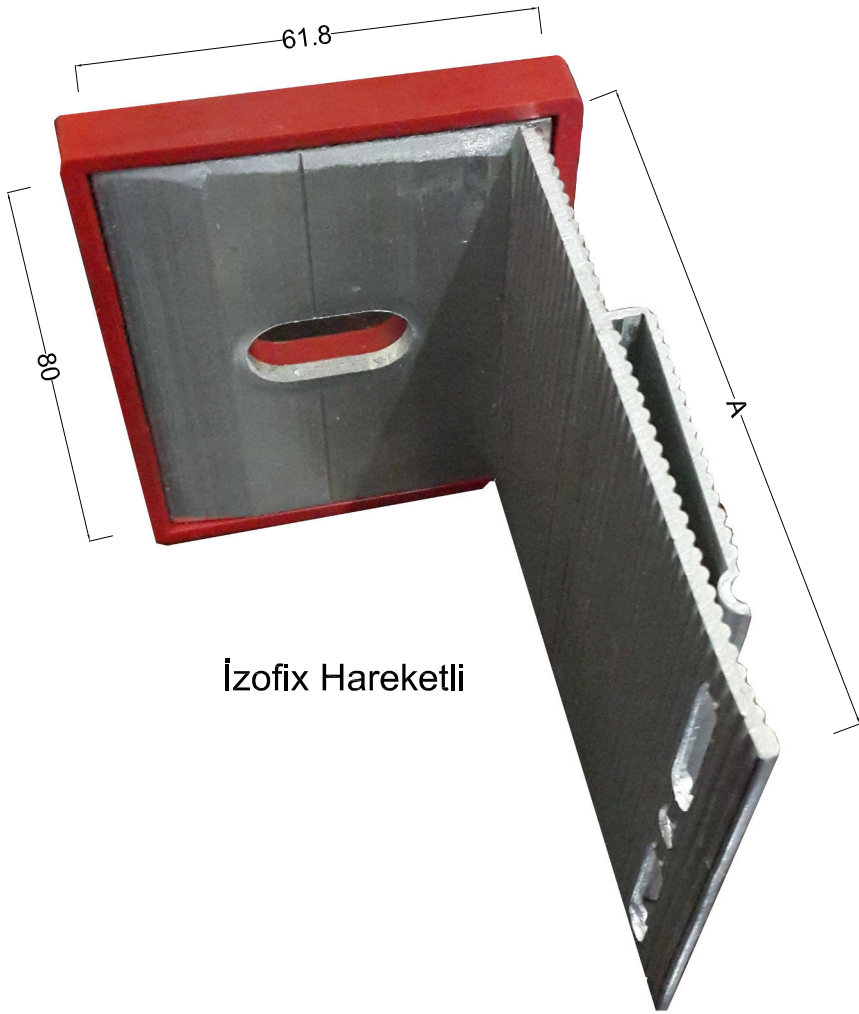

İzofix Hareketli