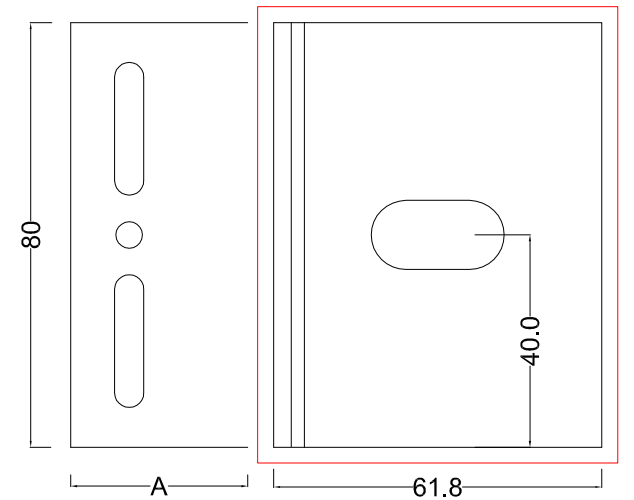

kod	profil	profil özellikleri	kod	profil	profil özellikleri
-----	--------	--------------------	-----	--------	--------------------

Fuga Profili

4x10 pop perçin

4,8x25 Geniş kafa pop perçin
(Ral renginde boyanabilir)

İzofix Sabit

İzofix Sabit

İzofix Sabit

A x 61.8 x 150 mm
80 x 61.8 x 150 mm
100 x 61.8 x 150 mm
120 x 61.8 x 150 mm
140 x 61.8 x 150 mm
160 x 61.8 x 150 mm
180 x 61.8 x 150 mm

İzofix Hareketli

A x 61.8 x 80 mm
80 x 61.8 x 80 mm
100 x 61.8 x 80 mm
120 x 61.8 x 80 mm
140 x 61.8 x 80 mm
160 x 61.8 x 80 mm
180 x 61.8 x 80 mm

İzofix Hareketli

Agsfix Hareketli

Agsfix Sabit

Agsfix Sabit

Agsfix Sabit

A x 61.8 x 150 mm
80 x 61.8 x 150 mm
100 x 61.8 x 150 mm
120 x 61.8 x 150 mm
140 x 61.8 x 150 mm
160 x 61.8 x 150 mm
180 x 61.8 x 150 mm